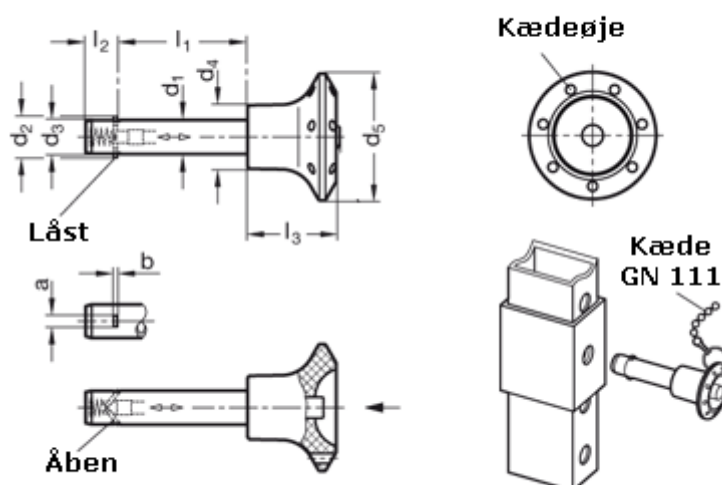

Varenummer: 201092688
Beskrivelse: E+G rustfast låsepal
GN 114.3-12-60

Mål

a = 3,8	l2 = 11,3
b = 1	l3 = 26
d1 = 12	Spændekraft (kN) = 60
d2 = 14,8	
d3 = 11,9	
d4 = 18	
d5 = 34	
l1 = 60	